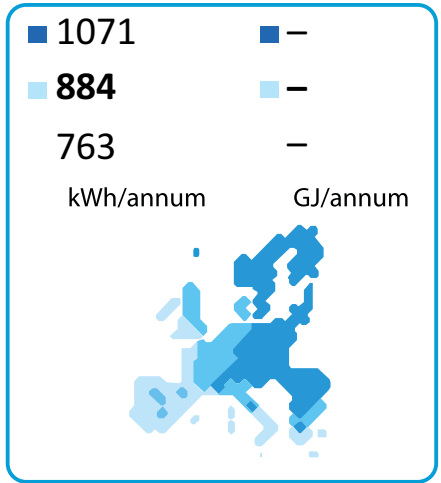

ENERG Y IJA
енергия · ενέργεια IE IA

EXPLORER EVO 200 MIT WT
A41184
986051

A+

2017

812/2013