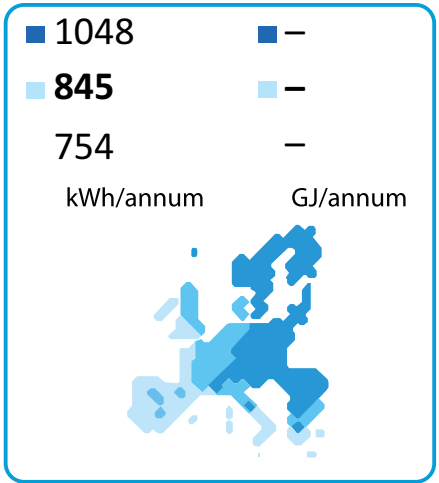

ENERG Y IJA
енергия · ενέργεια IE IA

EXPLORER EVO 200 OHNE WT
A41185
986050

A+

2017

812/2013