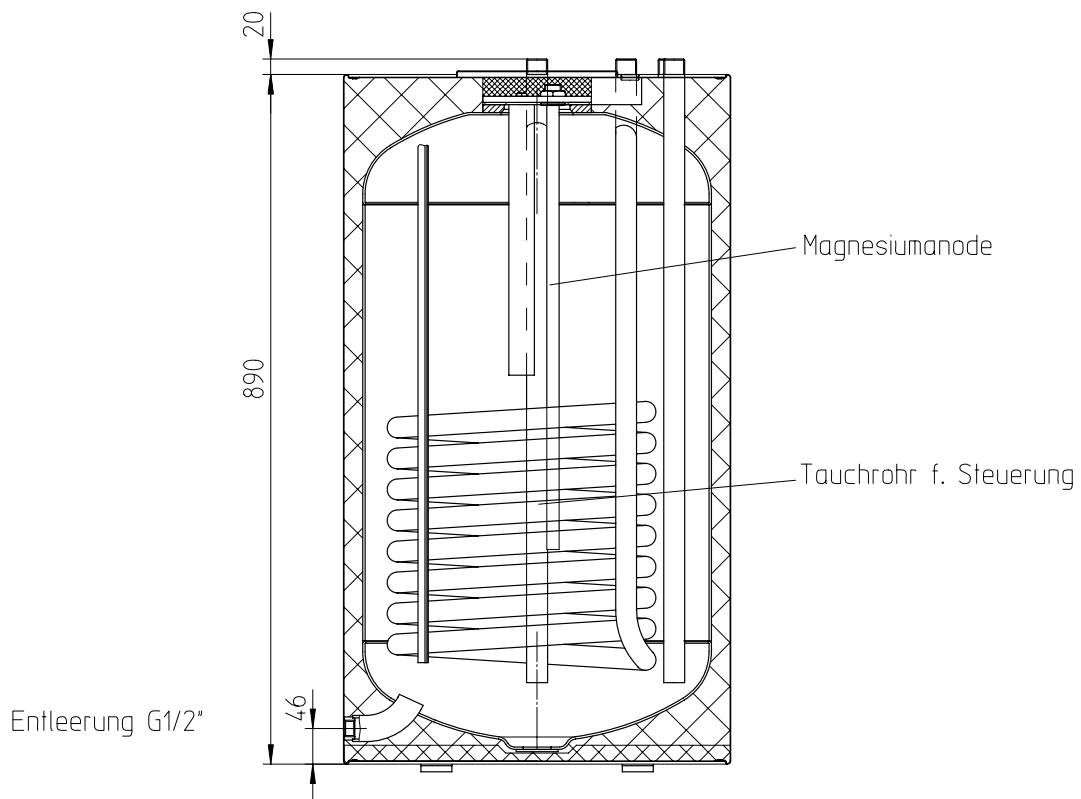

Technische Daten

Gasbeistellspeicher

Type GBS 115 / 0,8m²

Type	Energieeffizienzklasse	Warmhalteverlust W	Speichervolumen L
GBS 115/0,8	B	52	115