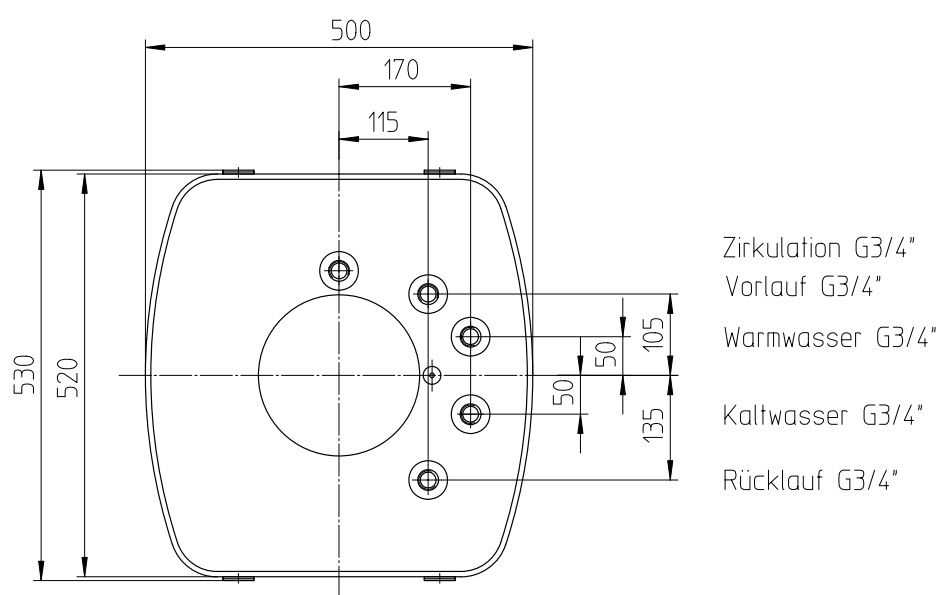

Technische Daten

Gasbeistellspeicher

Type GBS 115 / 0,8m²

Type	Energieeffizienzklasse	Warmhalteverlust W	Speichervolumen L
GBS 115/0,8	B	52	115